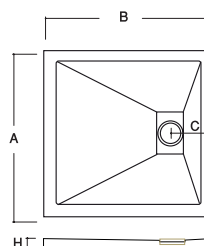

SLIM

EFFETTO PIETRA

MATERIALE effetto pietra grigio
ALTEZZA 2,6 cm

CARATTERISTICHE Piatto doccia STONE ESSENCE SLIM dotato di copripiletta sempre in effetto pietra. Resistente, antibatterico e tagliabile a misura: è possibile rifilare il piatto per adattarlo alla parete anche in fase di installazione. I piatti doccia Stone Essence permettono tre tipi di installazione: sovrapposto, filo pavimento o rialzato con gli appositi piedini (codice 179-SMZ01).

a marchio
DIANHYDRO®

ALTEZZA
2,6cm

PIATTO DOCCIA
STONE ESSENCE SLIM
GRIGIO

codice	misura cm	A	B	C	H
179-SEQ-680	80x80	800	800	200	26
179-SER-670090	70x90	700	900	200	26
179-SER-670100	70x100	700	1000	200	26
179-SER-670120	70x120	700	1200	200	26
179-SER-670140	70x140	700	1400	351	26
179-SER-670150	70x150	700	1500	351	26
179-SER-670170	70x170	700	1700	351	26
179-SER-680090	80x90	700	900	200	26
179-SER-680100	80x100	800	1000	200	26
179-SER-680120	80x120	800	1200	200	26
179-SER-680140	80x140	800	1400	200	26
179-SER-680150	80x150	800	1500	350	26
179-SER-680160	80x160	800	1600	350	26
179-SER-680170	80x170	800	1700	350	26